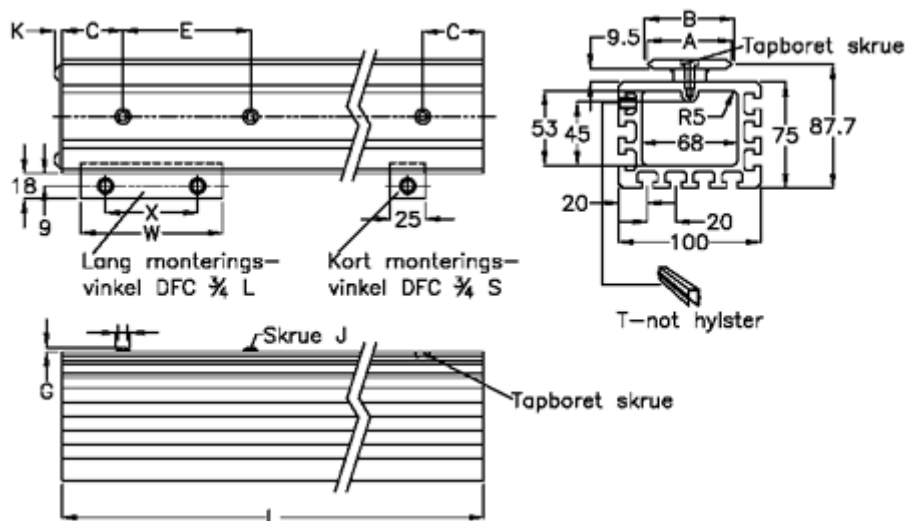

Varenummer: 0571369262

Beskrivelse: Hepco GV3 bjælkeskinne SB M 44 L6926 P2

Mål

A	= 44	K	= 5.5
B	= 44.81	Kort monteringsvinkel	= DFC4L
C	= 43	L	= 6926
E	= 90	Lang monteringsvinkel	= DFC4S
For leje	= AU 44 34	Præcisionstype	= P2
G	= 3.3	vægt kg/1000	= 10.0
H	= 10.5	W	= 100
J	= M6	x	= 65